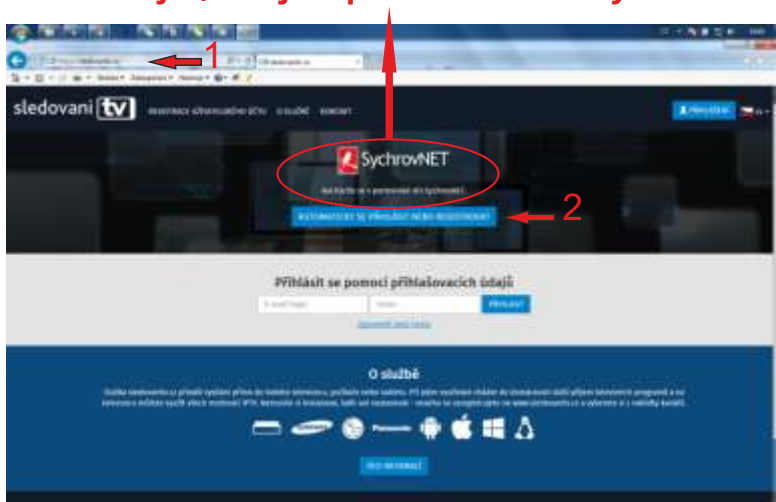

Registrace do sledovani.tv.cz

Pro sledování televizních programů a rozhlasových stanic ve Vašem počítači se prosím nejdříve zaregistrujte:

1. do prohlížeče zadejte adresu www.sledovani.tv.cz

2. klikněte na tlačítko

„automaticky se přihlásit nebo registrovat“

budete přeměrováni na registrační formulář.

Zkontrolujte, zda jste přihlášení v síti SychrovNET.

Registrace uživatelského účtu

Informace partnera - SychrovNET

Údaje uživatele